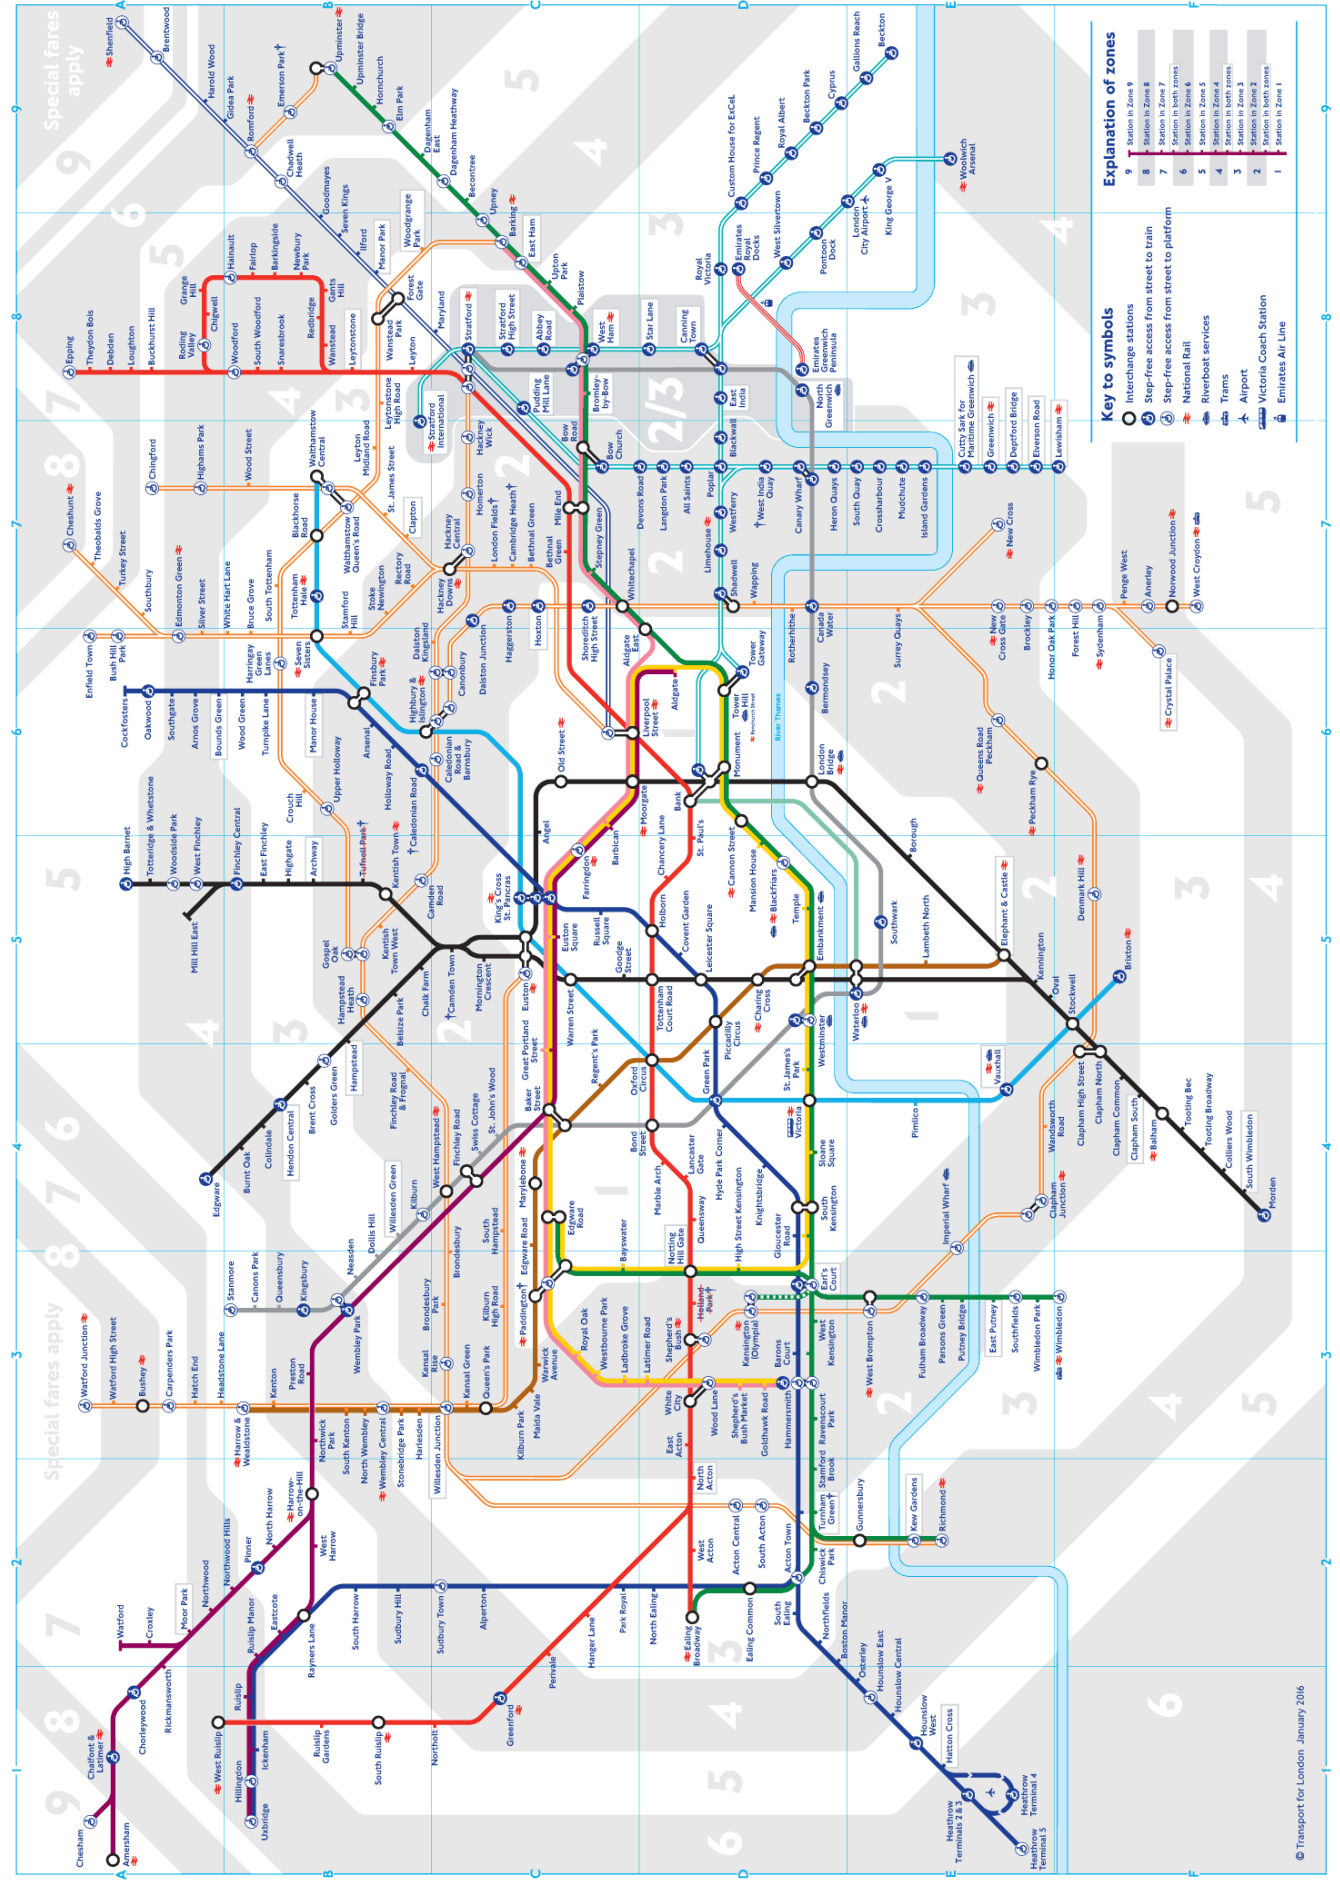

# LONDON TUBE MAP