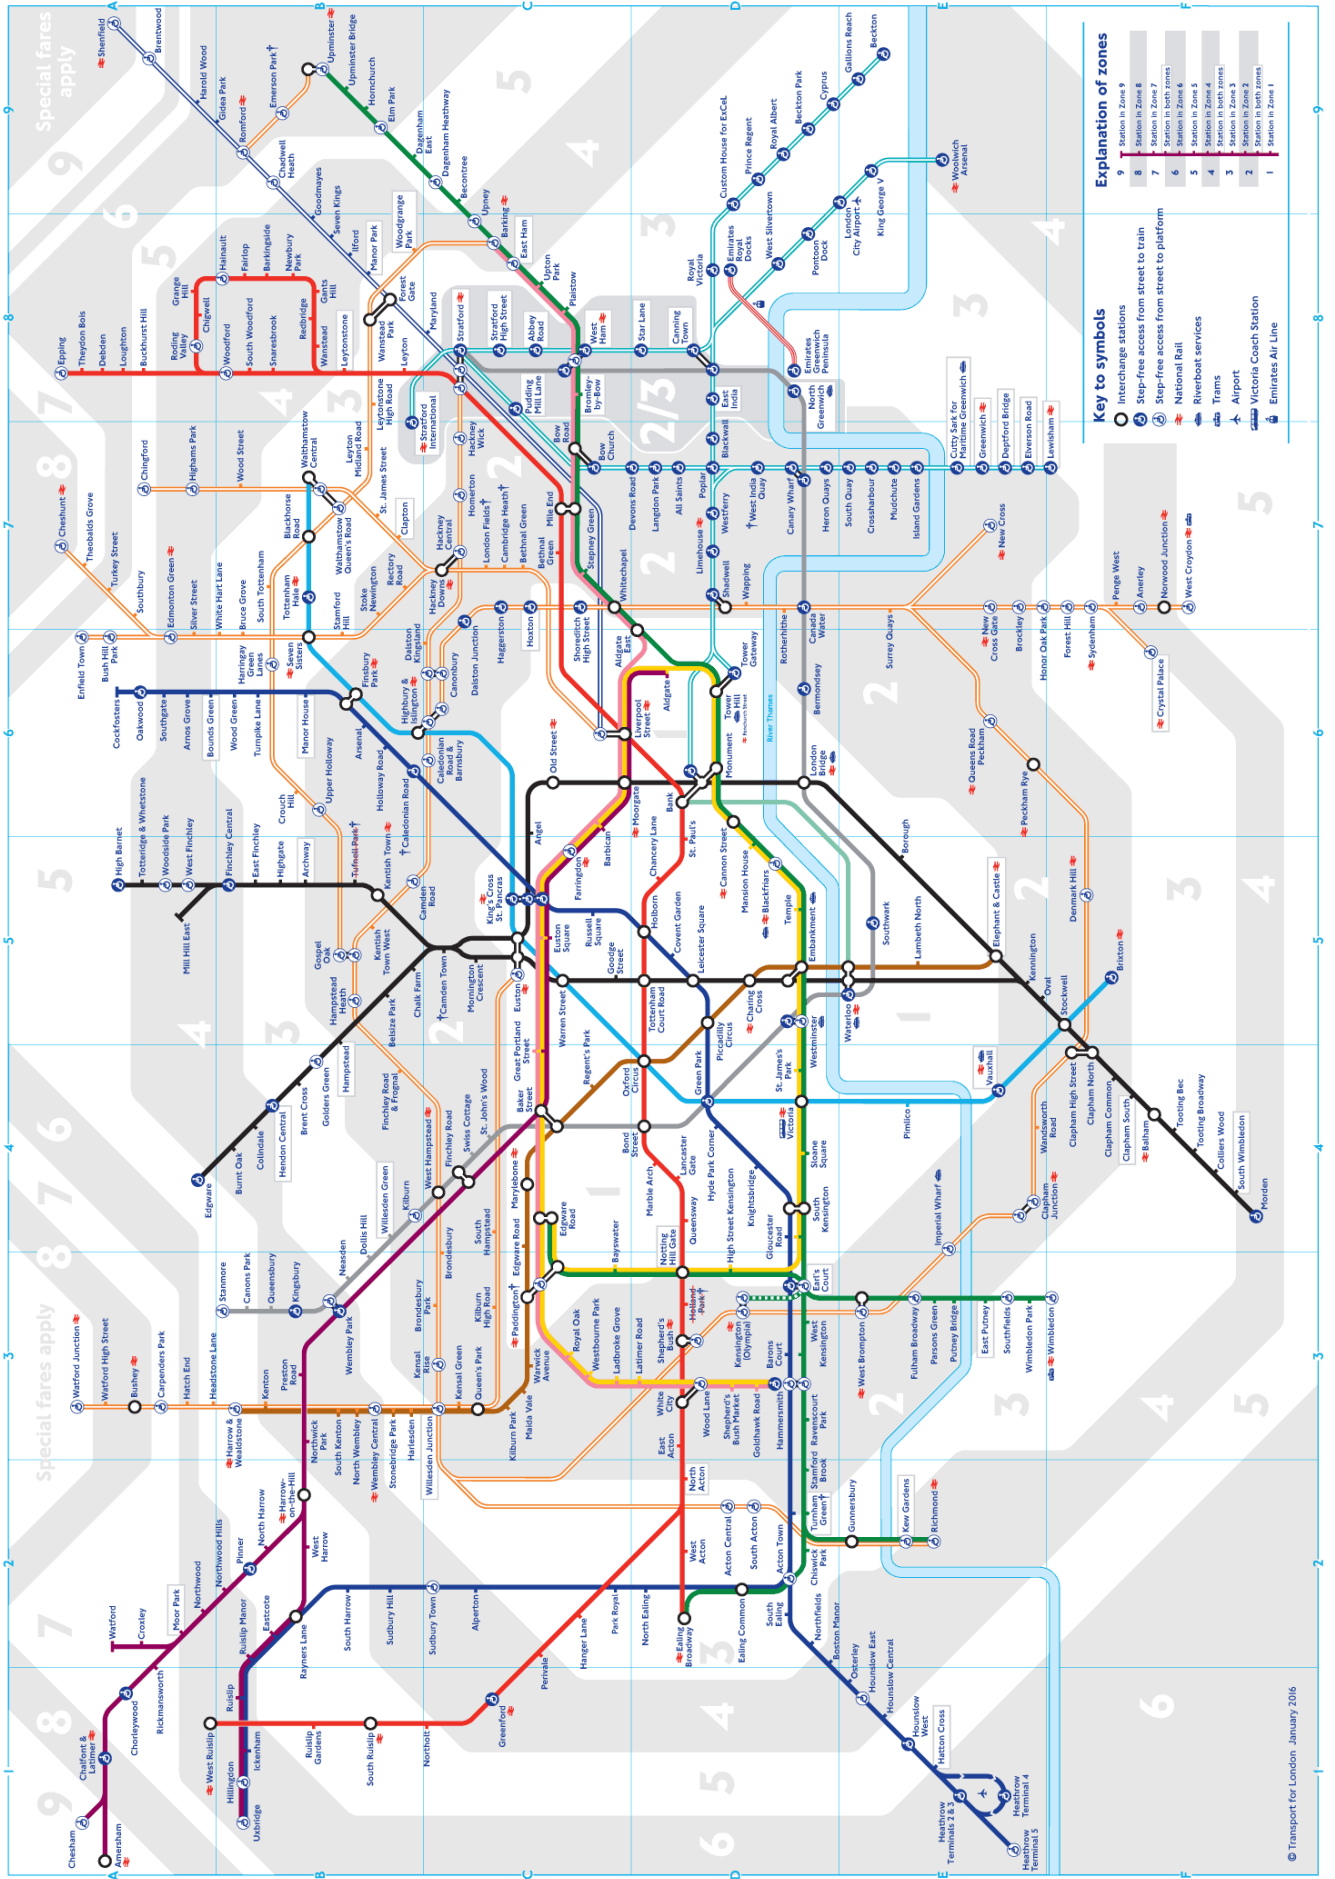

# LONDON TUBE MAP