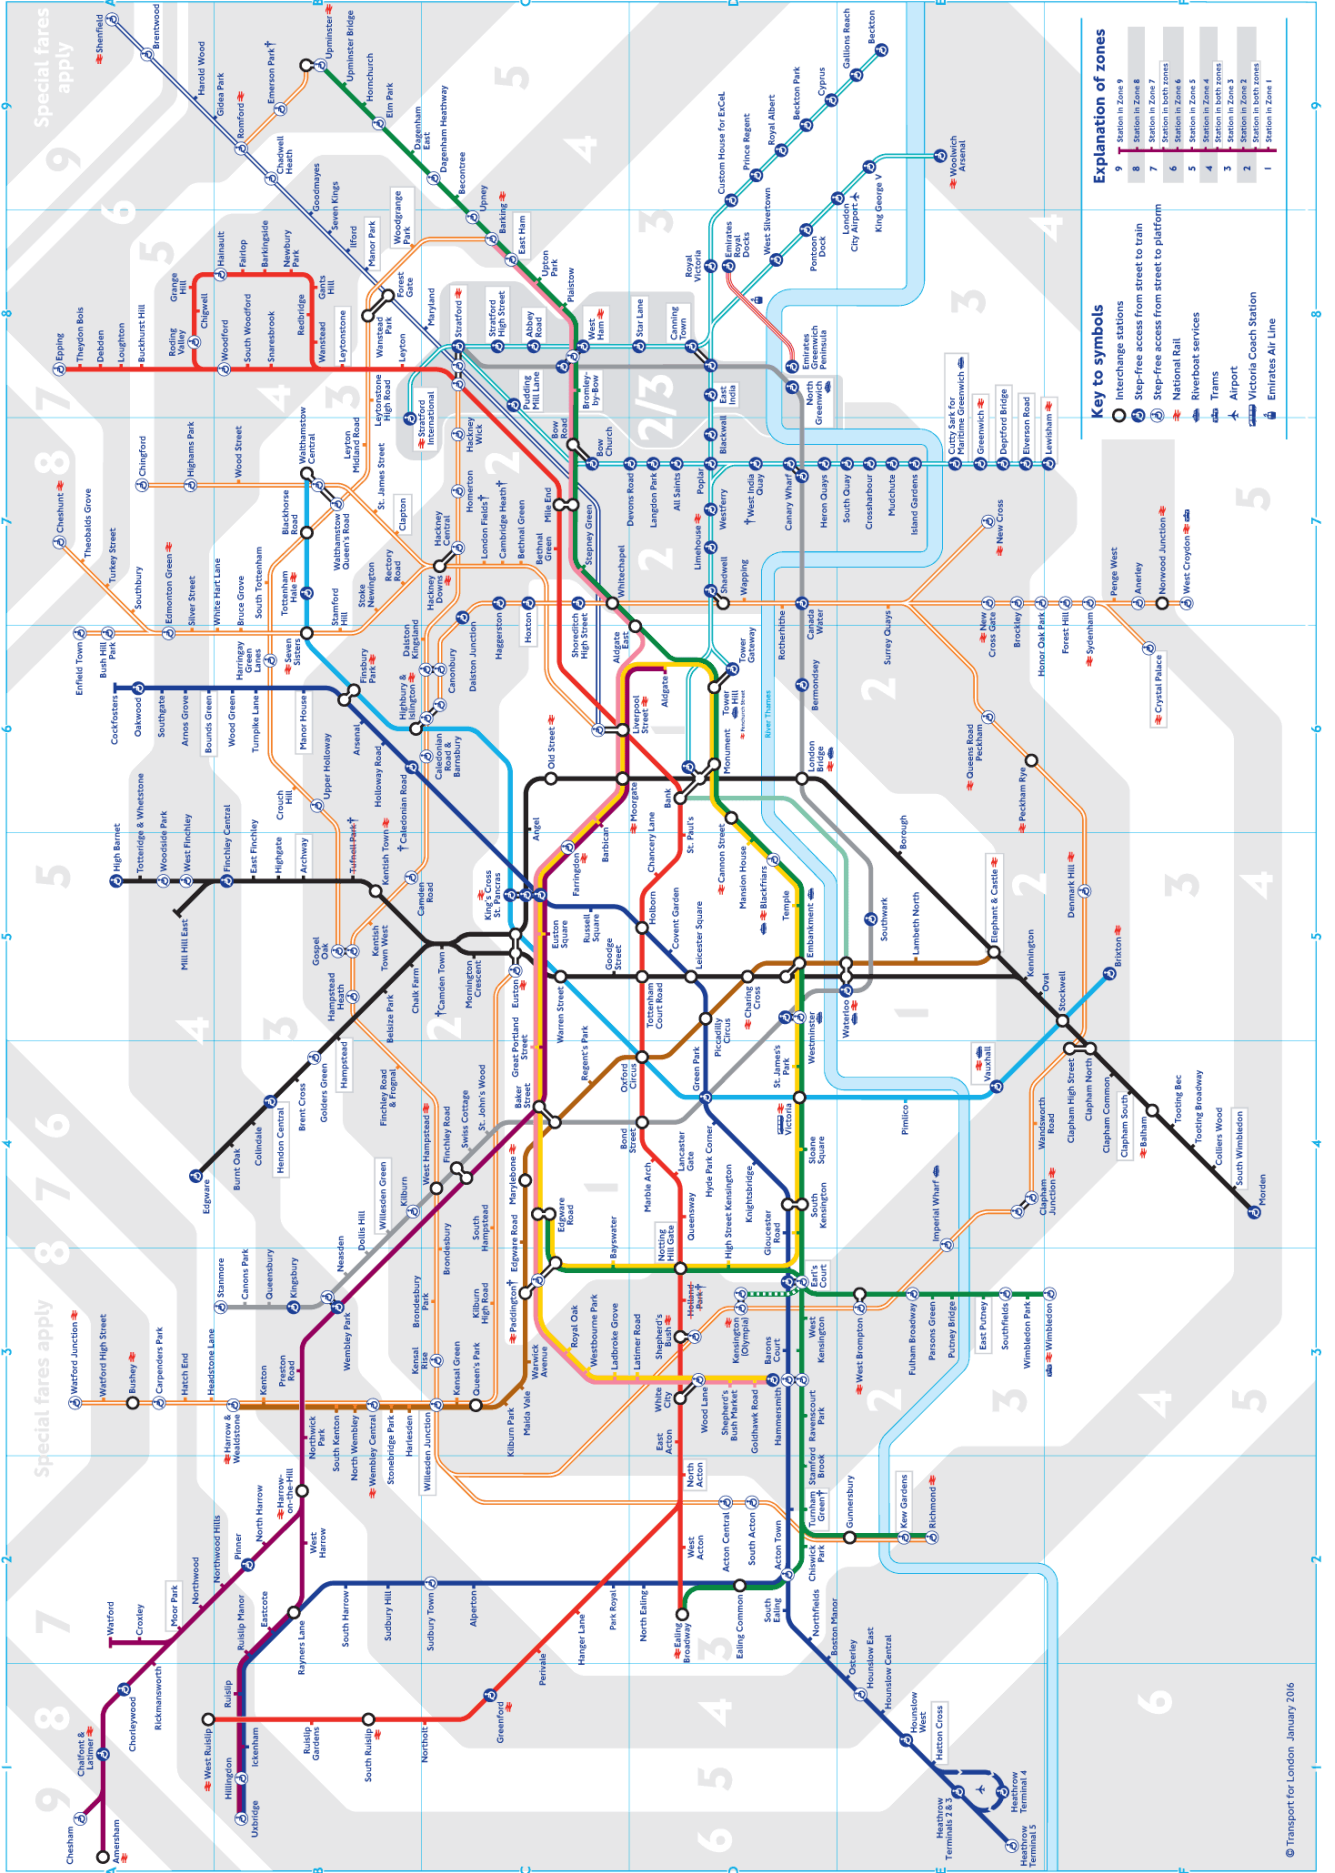

# LONDON TUBE MAP