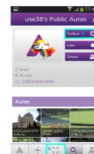

*sous réserve de compatibilité avec votre téléphone portable.

Photo à utiliser pour accéder à l'audio

MODE D'EMPLOI

Vous accéderez à l'audioguide interactif en promenant votre téléphone portable sur les photos intérieures. Vous aurez pour ceci besoin de télécharger l'application **Aurasma** sur votre tablette ou téléphone portable sur le Play Store (appareil Android) ou l'App Store (iPhone/iPad). Votre connexion internet doit être activée.

Aurasma pour Android

Aurasma pour iOS

Suivez ensuite le guide visuel ci-dessous :

1. Lancer Aurasma.

2. Taper sur la flèche pour accéder au menu, chercher notre chaîne **use38**, sélectionner **follow** pour nous suivre et accéder à l'audioguide.

3. Poser votre doigt au centre de l'écran pour faire la mise au point sur la zone qui vous intéresse. *

* Viser les deux images au centre de ce document.

4. Choisir la langue désirée : l'audioguide s'affichera en plein écran. Utilisez des écouteurs pour une meilleure qualité d'écoute.